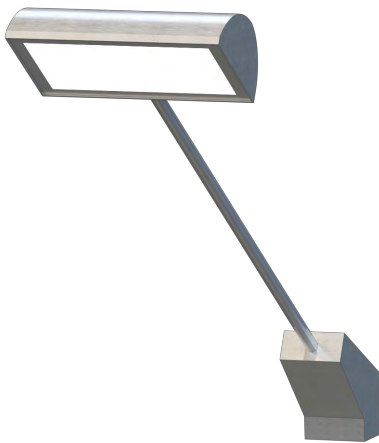

MD 23

LED Ausleger / *LED arm spot*

18 W, 4000 K, L 480mm

€ 71,20