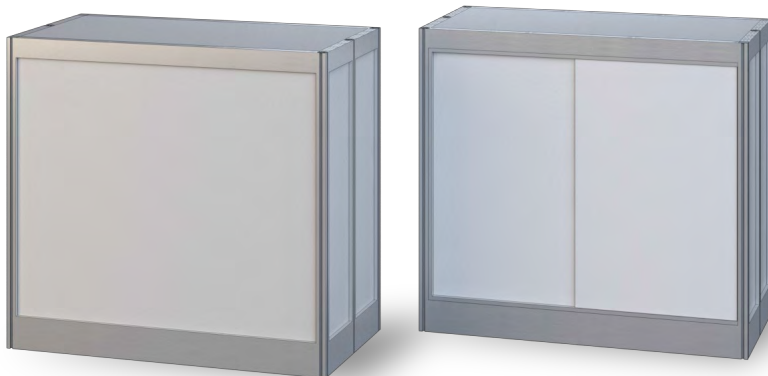

panel white

1000 x 1000 H 500mm | 750mm | 950mm

€ 110,80

**MC 70**Schiebetürschrank / *cabinet with sliding doors*

1000 x 500mm | H 950mm

Füllungen weiß, 1 Regalfach, verschließbar

panel white, 1 one shelf, lockable