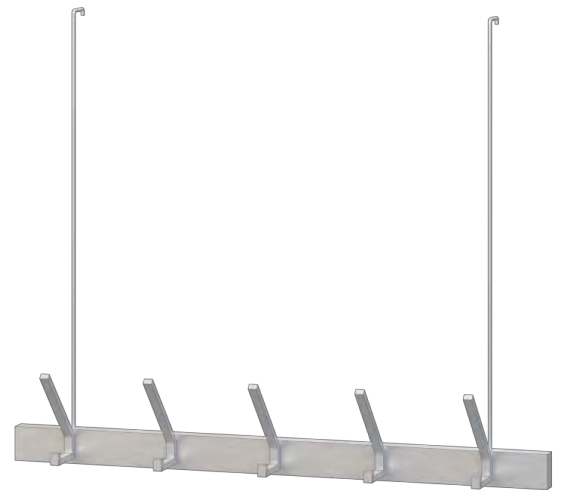

MC 74Kleiderhaken / *cloth hook*

970mm

5 Kleiderhaken

5 *coat hangers*

Bitte mit zusammen mit MB01A bestellen
Please order this item together with MB 01A

€ 29,10

**MC 90**Papierkorb / *wastepaper basket*

€ 10,30