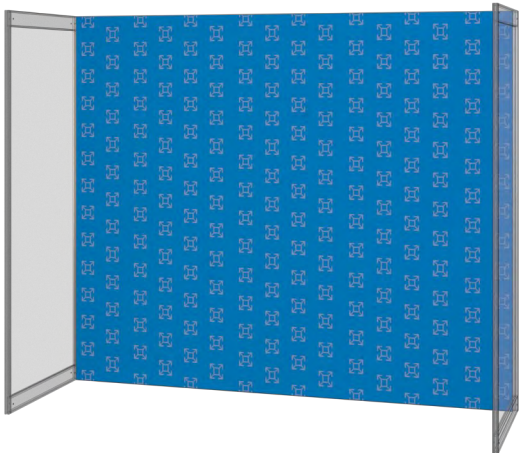

ME 06

4C-Druck auf Stoff / *4C-print on stretch fabric*

€ 100,60 / m²

MZ 01

Regieleistung / *Assembly*

Montage von unserem Material ist inkludiert!

Asseby of our material is included!

€ 77,70 / h