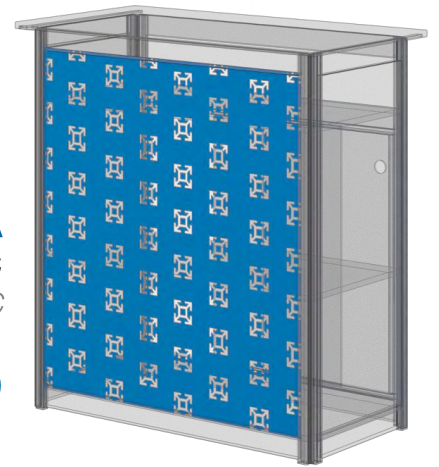

ME 05A

4C-Druck auf Folie für Pult MC 20C
4C-print on foil for counter MC 20 C

€ 75,80