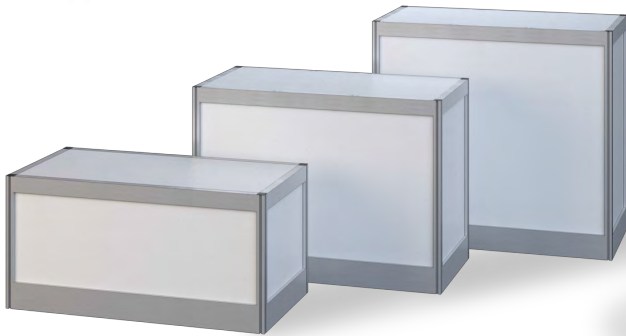

MC 10

Podest / *podium*

Füllung weiß

panel white

1000 x 500 H 500mm | 750mm | 950mm

€ 98,30