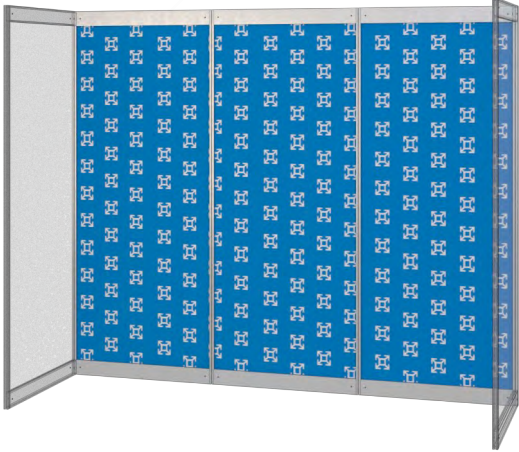

ME 05

4C-Druck auf Folie / *4C-print on foil*

€ 75,80 / m²